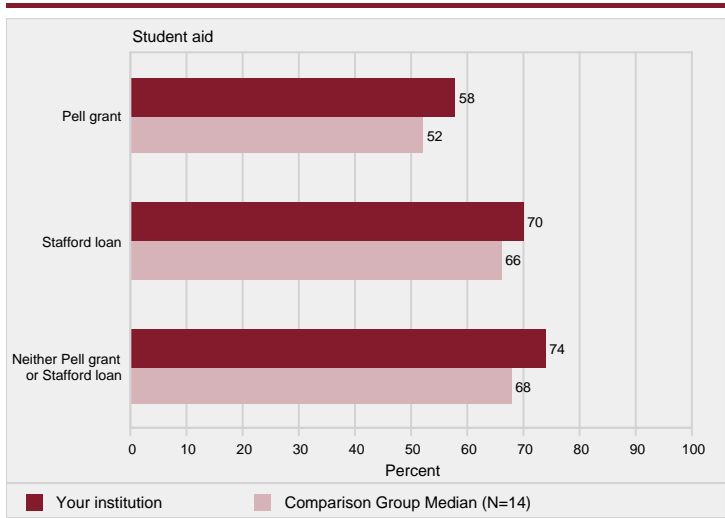

Figure 15. Graduation rates of full-time, first-time degree/certificate-seeking undergraduates within 150% of normal time to program completion, by financial aid recipients: 2011 cohort

PUVÖKlÖ:æä~æcå [ ] hÿæc^& [ @ [ | cå ] & ~ ä^•kæ||h~||Écå { ^Éi-äi~cécå { ^iä^•!^äq^&^cå-i&æc^É•^ä^i } \*  
 ~ ) ä^! \* iæä æc^h^c^ ä^ } c^ÉiÖæcæ, ^!^i& [ ||^&c^ä^h [ ] h^c @ [ •^h^c^ ä^ } c^Éi, @ [ kæc^h^ } c^i^h^ [ -h^c^  
 & [ @ [ | cå, ^!^kæ, æiä^ä^kæh^U^||h^Öiæ } cåæ } ä^•c^ ä^ } c^h, @ [ | h, ^!^kæ, æiä^ä^kæh^U^~ ä^•iäi: ^ä^h^Uæ~ [ | ä  
 [ | æ ] Éiä~ çåäiä^h [ ] çå^!^&^ç^kæh^U^||h^Öiæ } cåÖiæä~ æcå [ ] hÿæc^•kæ!^h^c^@^h^U^c^ ä^ } çåÜi^\* @céc [ ÉS ] ,  
 iæc^•ÉiU^ } h^ } çåc^ çå [ ] •h, äc@h { ä^•i [ ] h^ [ | h^!^!^æ!^h^c^ ä^ } c^h^c^ [ h^c^æ ] •^!^kæ!^h^!^~ äi^ä^h^c^ [ h^!^ ] [ | c  
 çåæ ] •^!^h^ [ ^cåÖ [ | h^ { | ^!^ä^cæj| •Éi^•h^h^c^@^h^T^c^@ [ ä [ | [ \*i&æ|h^p [ c^•Éi^p^h^•h^c^@^h^!^ } ~ ä^h^h^ [-  
 ä ] •cåc^ çå [ ] •h^ } h^c^@h^& [ { ] æiä^• [ ] h^!^!^ } É  
 UUWÜÖÖKWEÜÉiÖ^ } æiç { ^ } çå [-h^Öä~ &æcå [ ] Éh^pæcå [ ] æ|h^Ö^ } c^h^!^ [-h^Öä~ &æcå [ ] h^Uæcåçå^çå&^É  
 Q } c^!^ iæc^ä^h^U^ } c^•^& [ ] äæi^•h^Öä~ &æcå [ ] h^Öæcæh^U^~ c^h^ { ÄQUÖÖÖUDK^Y ä } c^!^h^GÉFíÉFíÉiÖiæä~ æcå [ ]  
 Uæc^•h^& [ { ] } ^ } çå