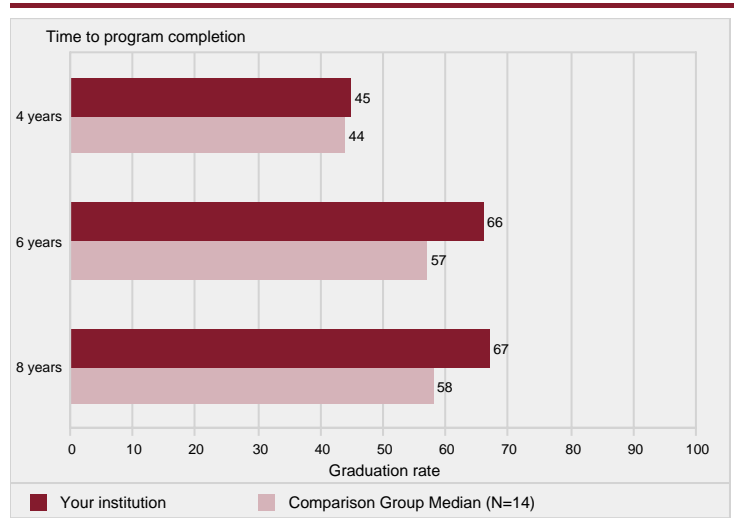

Figure 16. Bachelor's degree graduation rates of full-time, first-time degree/certificate-seeking undergraduates within 4 years, 6 years, and 8 years: 2009 cohort

PUVÖKlV@h^iÉÉiÉÉiæ } äh^iÉ~^æiä~!æä~æcå [ ] hÿæc^•kæ!^h^&æj^ } æc^ä^h^•éj } h^c^@h^!^ } { ä^!^h^c^ ä^ } c^•
, @ [h^& [{] ^c^ä^kæh^æ&@^h^ [| h^!^!^h^~çæj^h^ } çåä^!^h^h^!^ [{ h^æh^& [@ [| cå [-h^c^ ä^ } c^h, @ [| h^ } c^h^ä
c@h^h^ } çåc^ çå [ ] h^•^h^i } *kæh^ä^æ&@^h^ [| h^!^!^h^~çæj^h^ } çåä^!^h^h^!^h^h^çæj|Éi^•h^h^c^@^h^
T^c^@ [ä [| [*i&æ|h^p [c^•Éi^p^h^•h^c^@^h^!^ } { ä^!^h^ [-h^h^ } •çåc^ çå [ ] •h^ } h^c^@h^& [{] æiä^• [ ] h^!^!^ } ÉT^h^äæ }
æi^h^ } çå^!^h^ [| c^ä^h^ [-h^h^& [{] æiä^• [ ] h^!^!^ } •h, äc@h^•h^c^@h^h^c^@h^!^h^çæj^~h^É
UUWÜÖÖKWEÜÉiÖ^ } æiç { ^ } çå [-h^Öä~ &æcå [ ] Éh^pæcå [ ] æ|h^Ö^ } c^h^!^ [-h^Öä~ &æcå [ ] h^Uæcåçå^çå&^É
Q } c^!^ iæc^ä^h^U^ } c^•^& [ ] äæi^•h^Öä~ &æcå [ ] h^Öæcæh^U^~ c^h^ { ÄQUÖÖÖUDK^Y ä } c^!^h^GÉFíÉFíÉiÖiæä~ æcå [ ]
Öiæä~æcå [ ] h^Uæc^•h^& [{] } ^ } çå